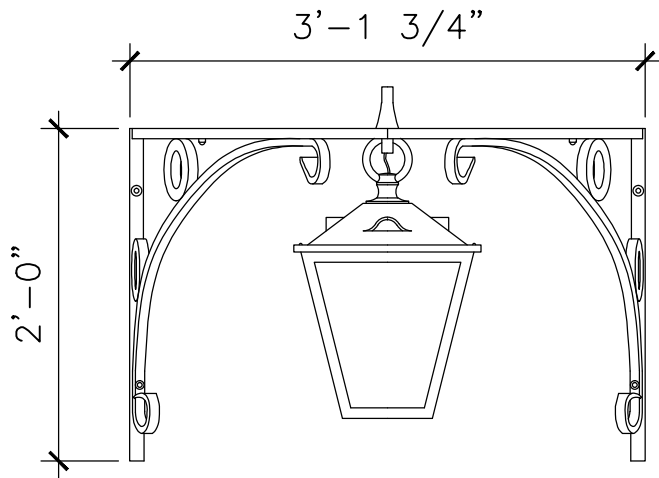

WALL SCONCE

LF109A

RECOMMENDED MATERIALS

ALUMINUM, BRONZE

FINISHES

PAINTED, ANTIQUED, PATINA, BRUSHED, HAND RUBBED

®