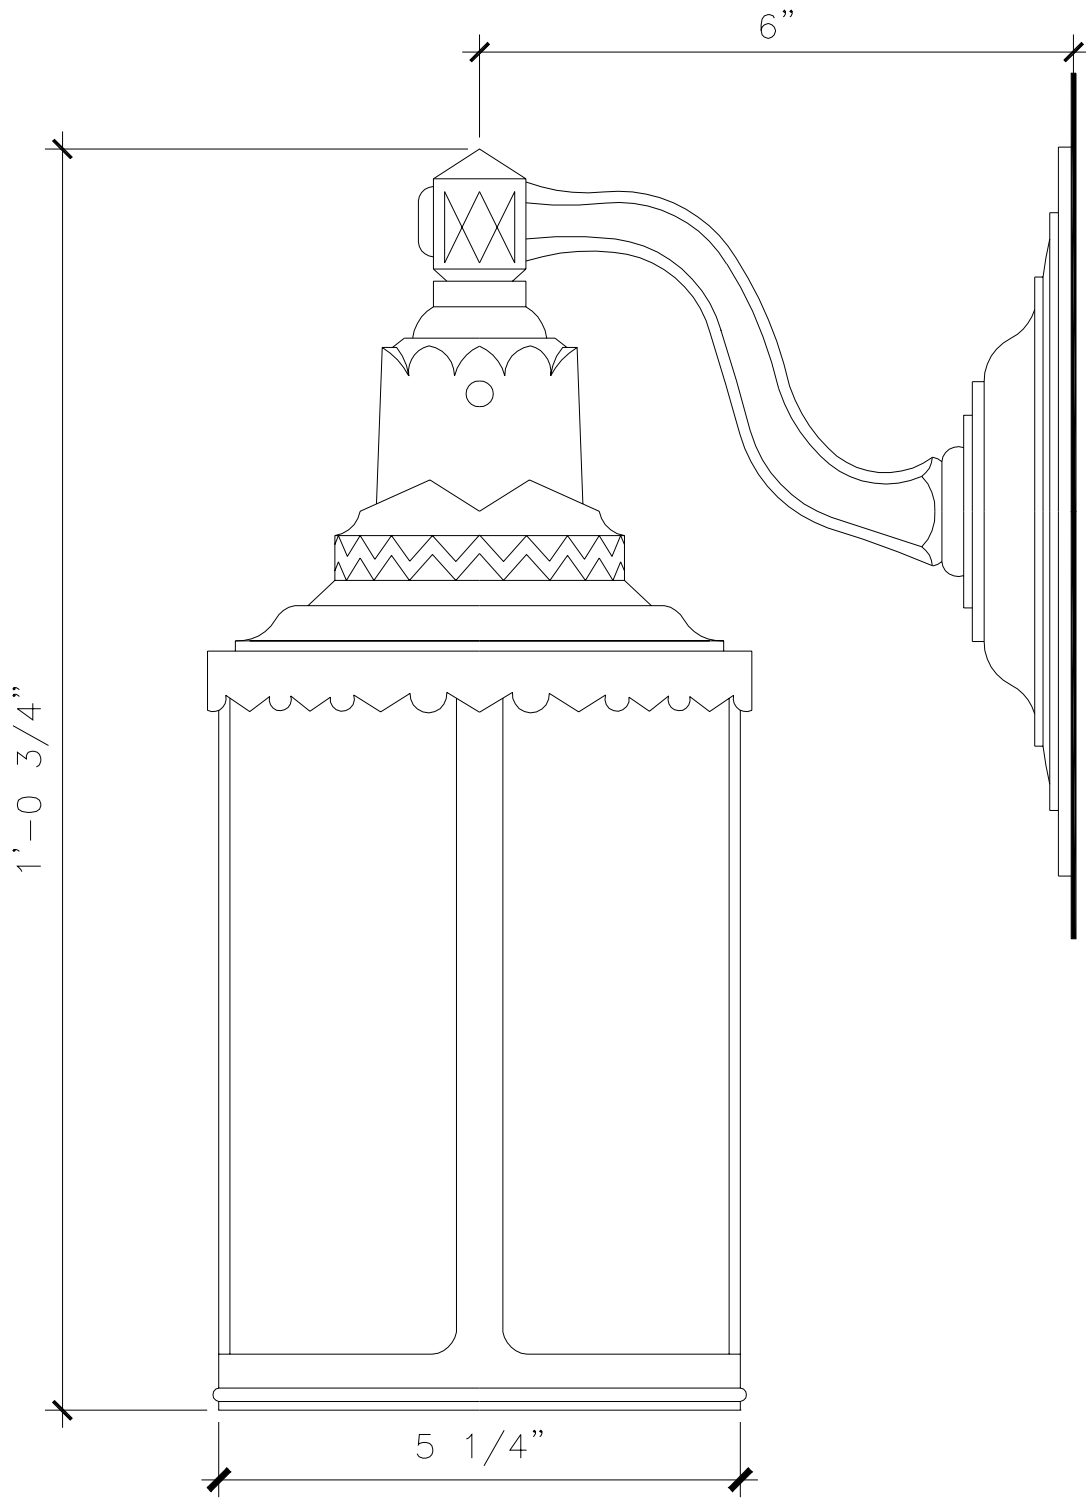

# WALL BRACKET PENDANT LANTERN

LF054