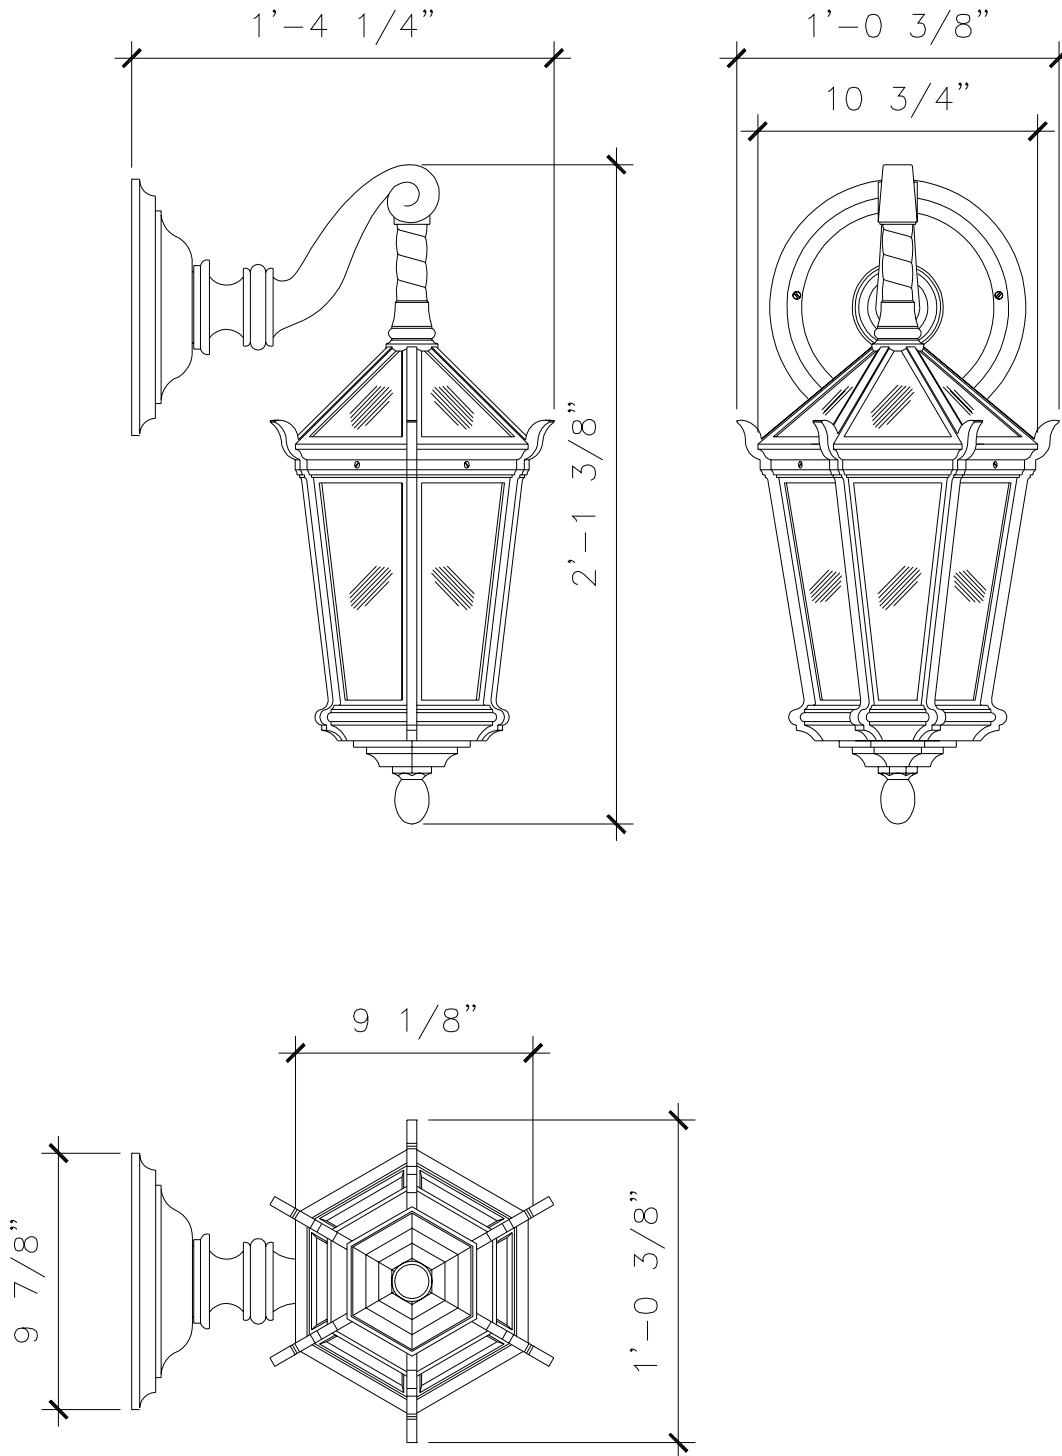

# WALL BRACKET PENDANT LANTERN

LF115