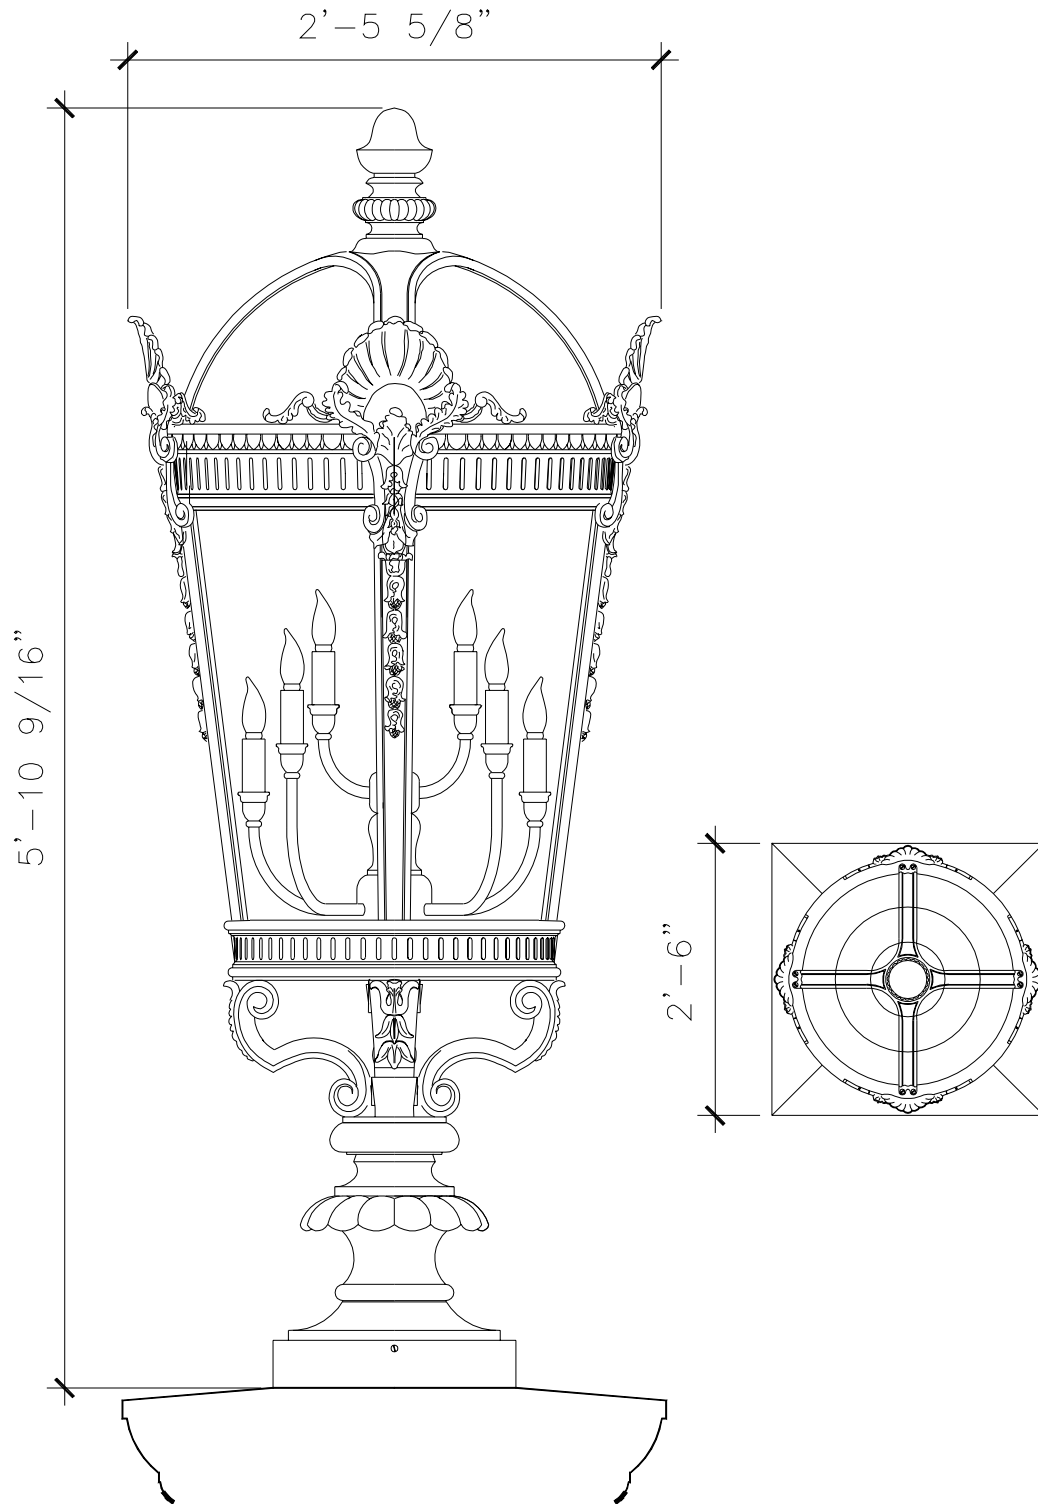

# PEDESTAL LANTERN

LF122