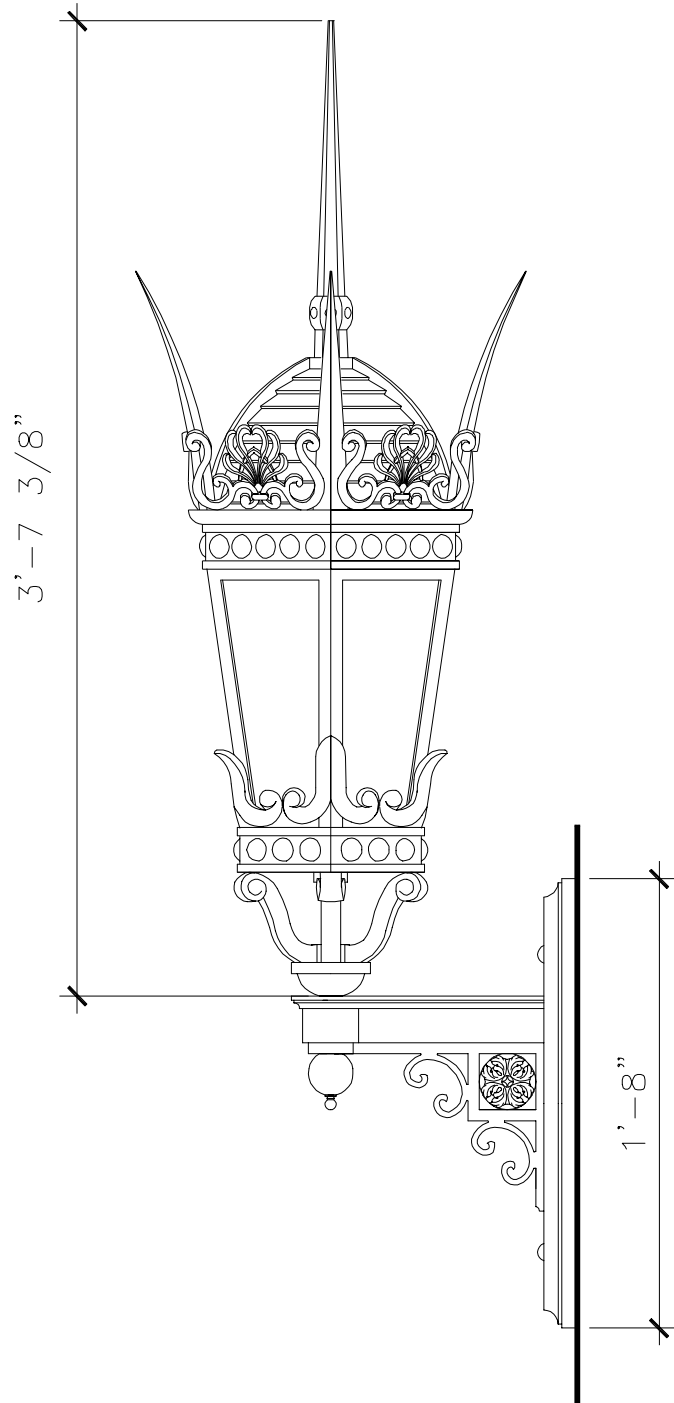

# WALL BRACKET LANTERN

LF107