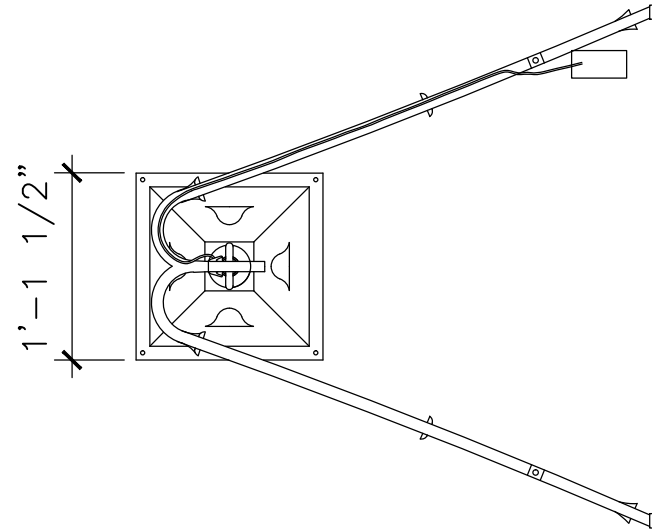

WALL SCONCE

LF109A

RECOMMENDED MATERIALS

ALUMINUM, BRONZE

FINISHES

PAINTED, ANTIQUED, PATINA, BRUSHED, HAND RUBBED

®