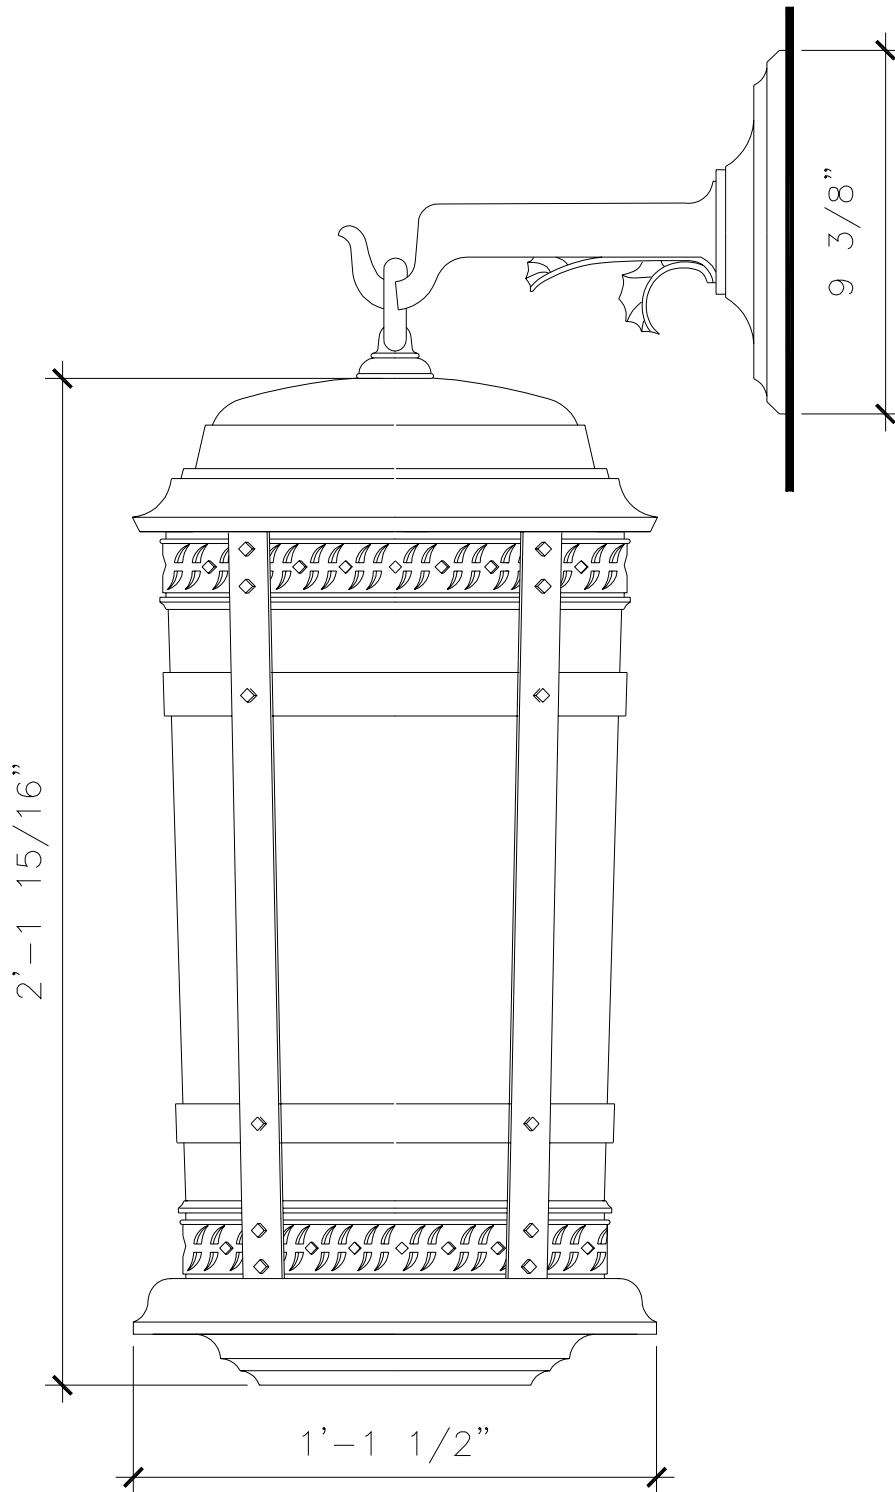

# WALL BRACKET PENDANT LANTERN

LF052