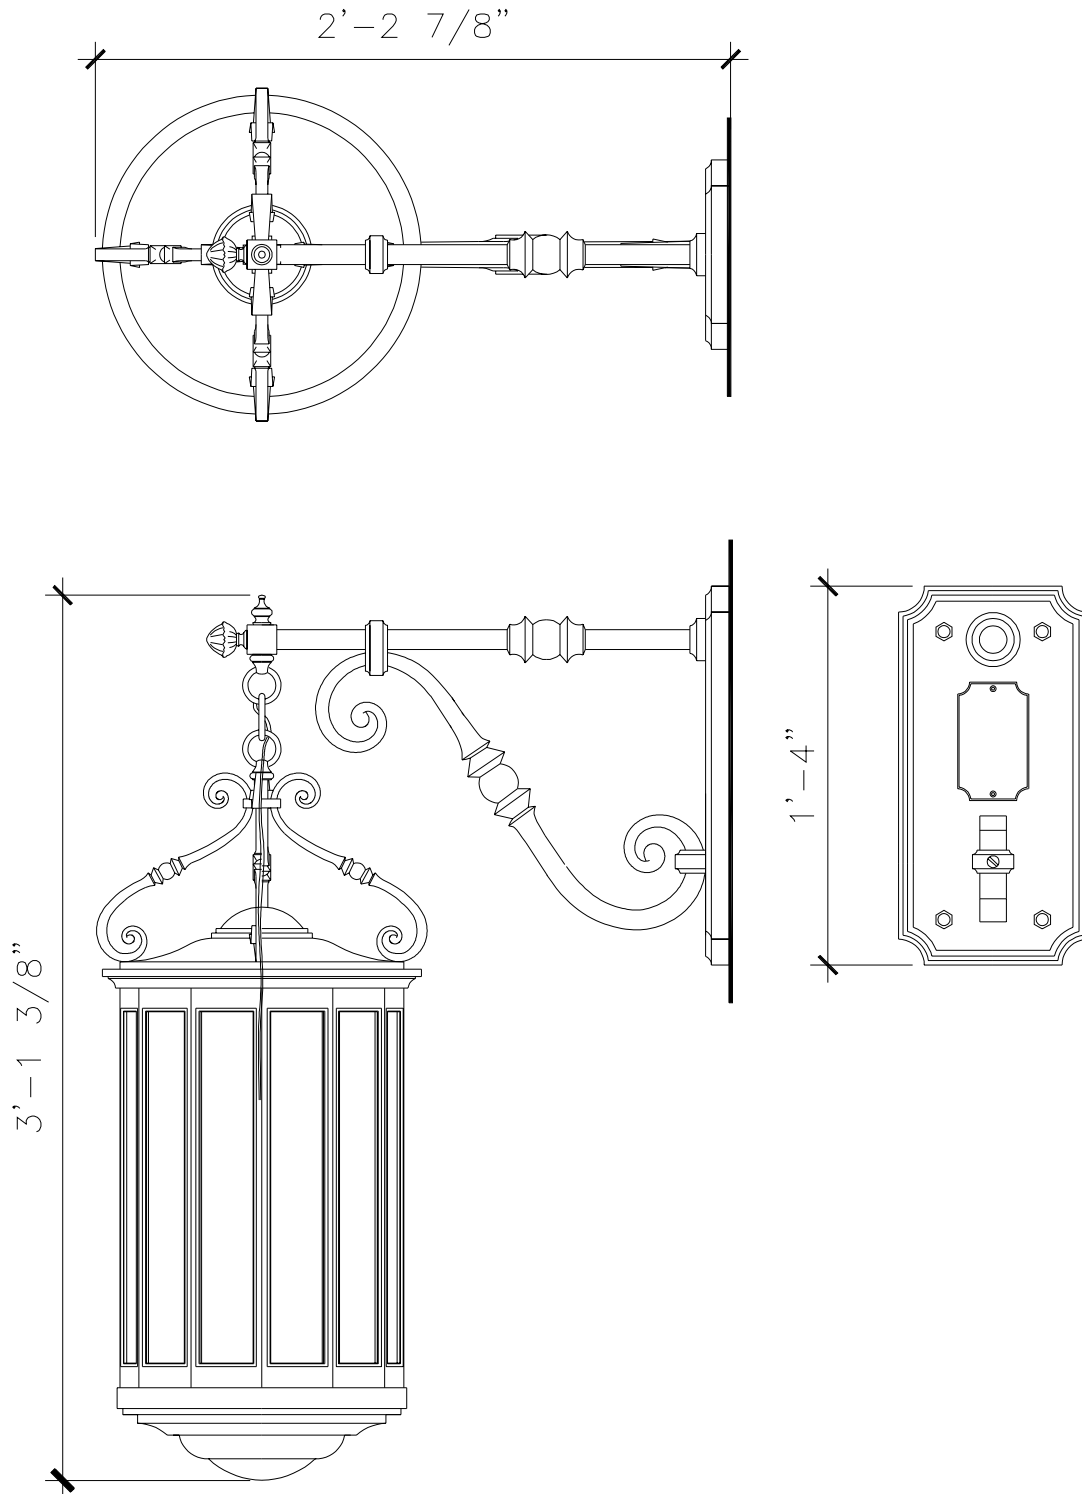

# WALL BRACKET PENDANT LANTERN

LF085A