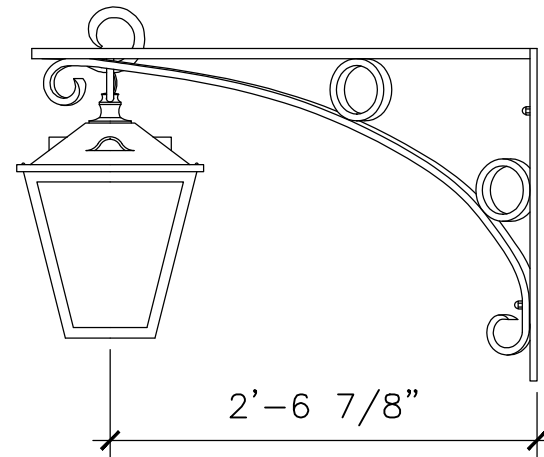

WALL SCONCE

LF109A

RECOMMENDED MATERIALS

ALUMINUM, BRONZE

FINISHES

PAINTED, ANTIQUED, PATINA, BRUSHED, HAND RUBBED

®