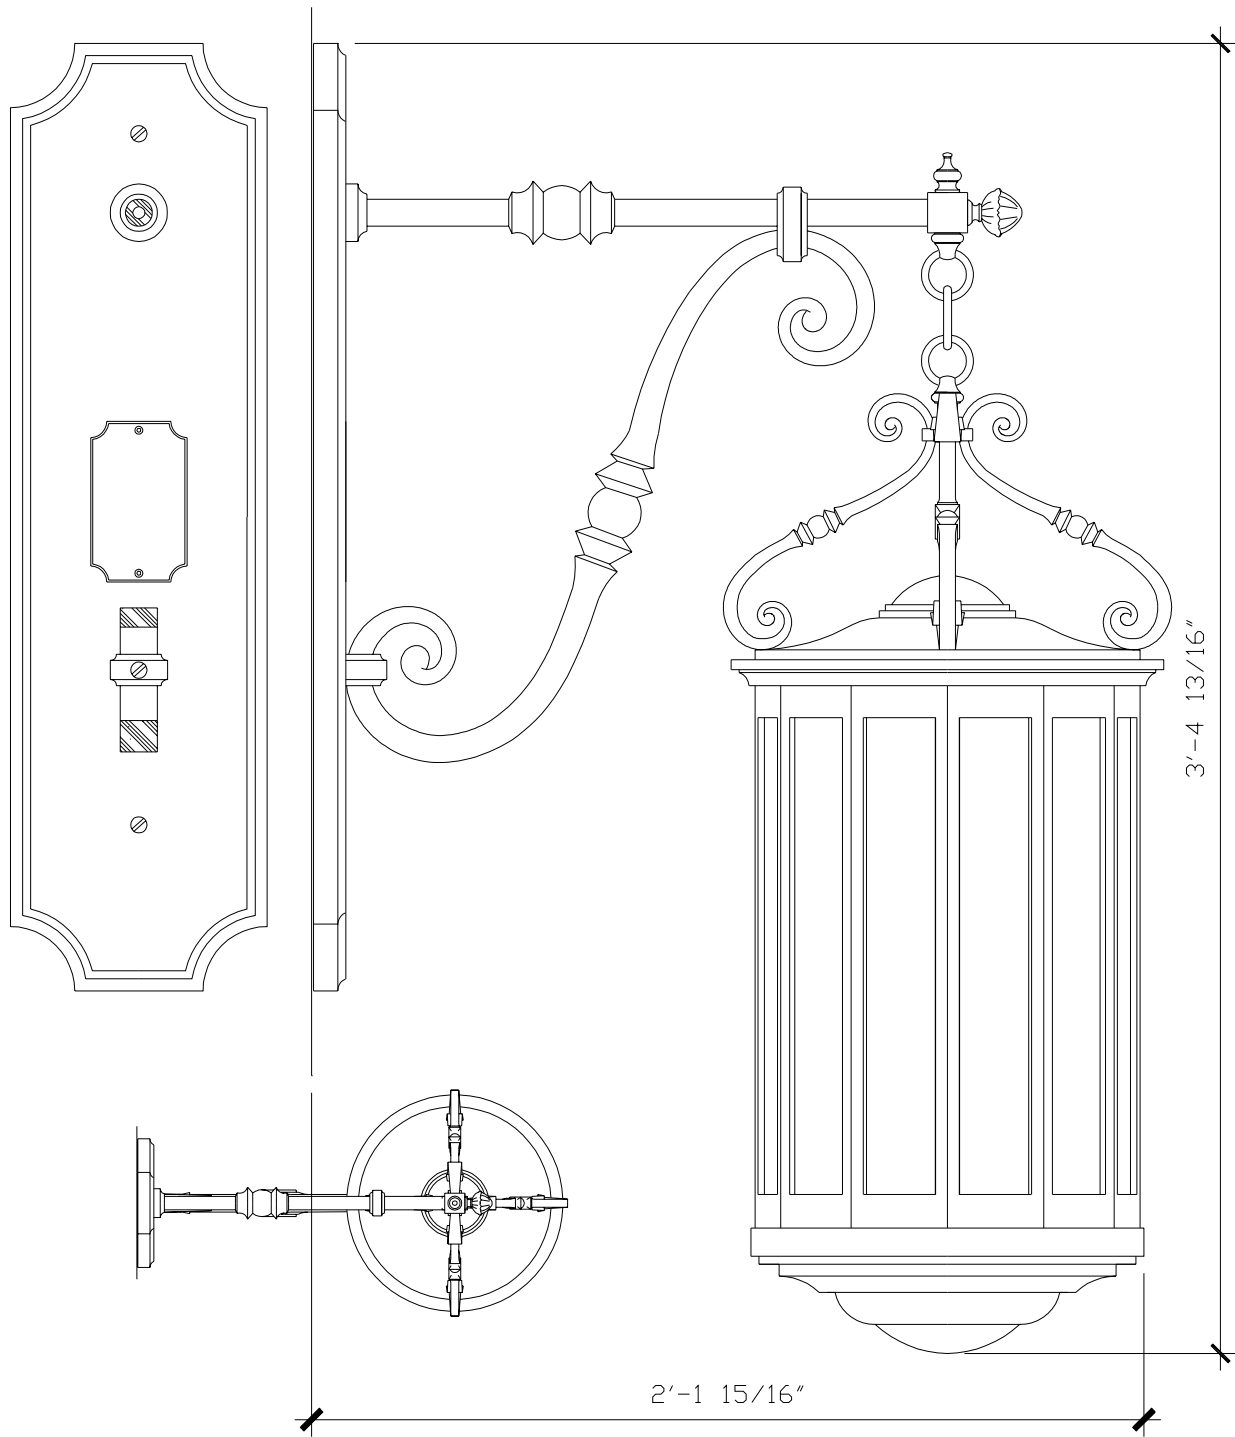

# WALL BRACKET PENDANT LANTERN

LF085